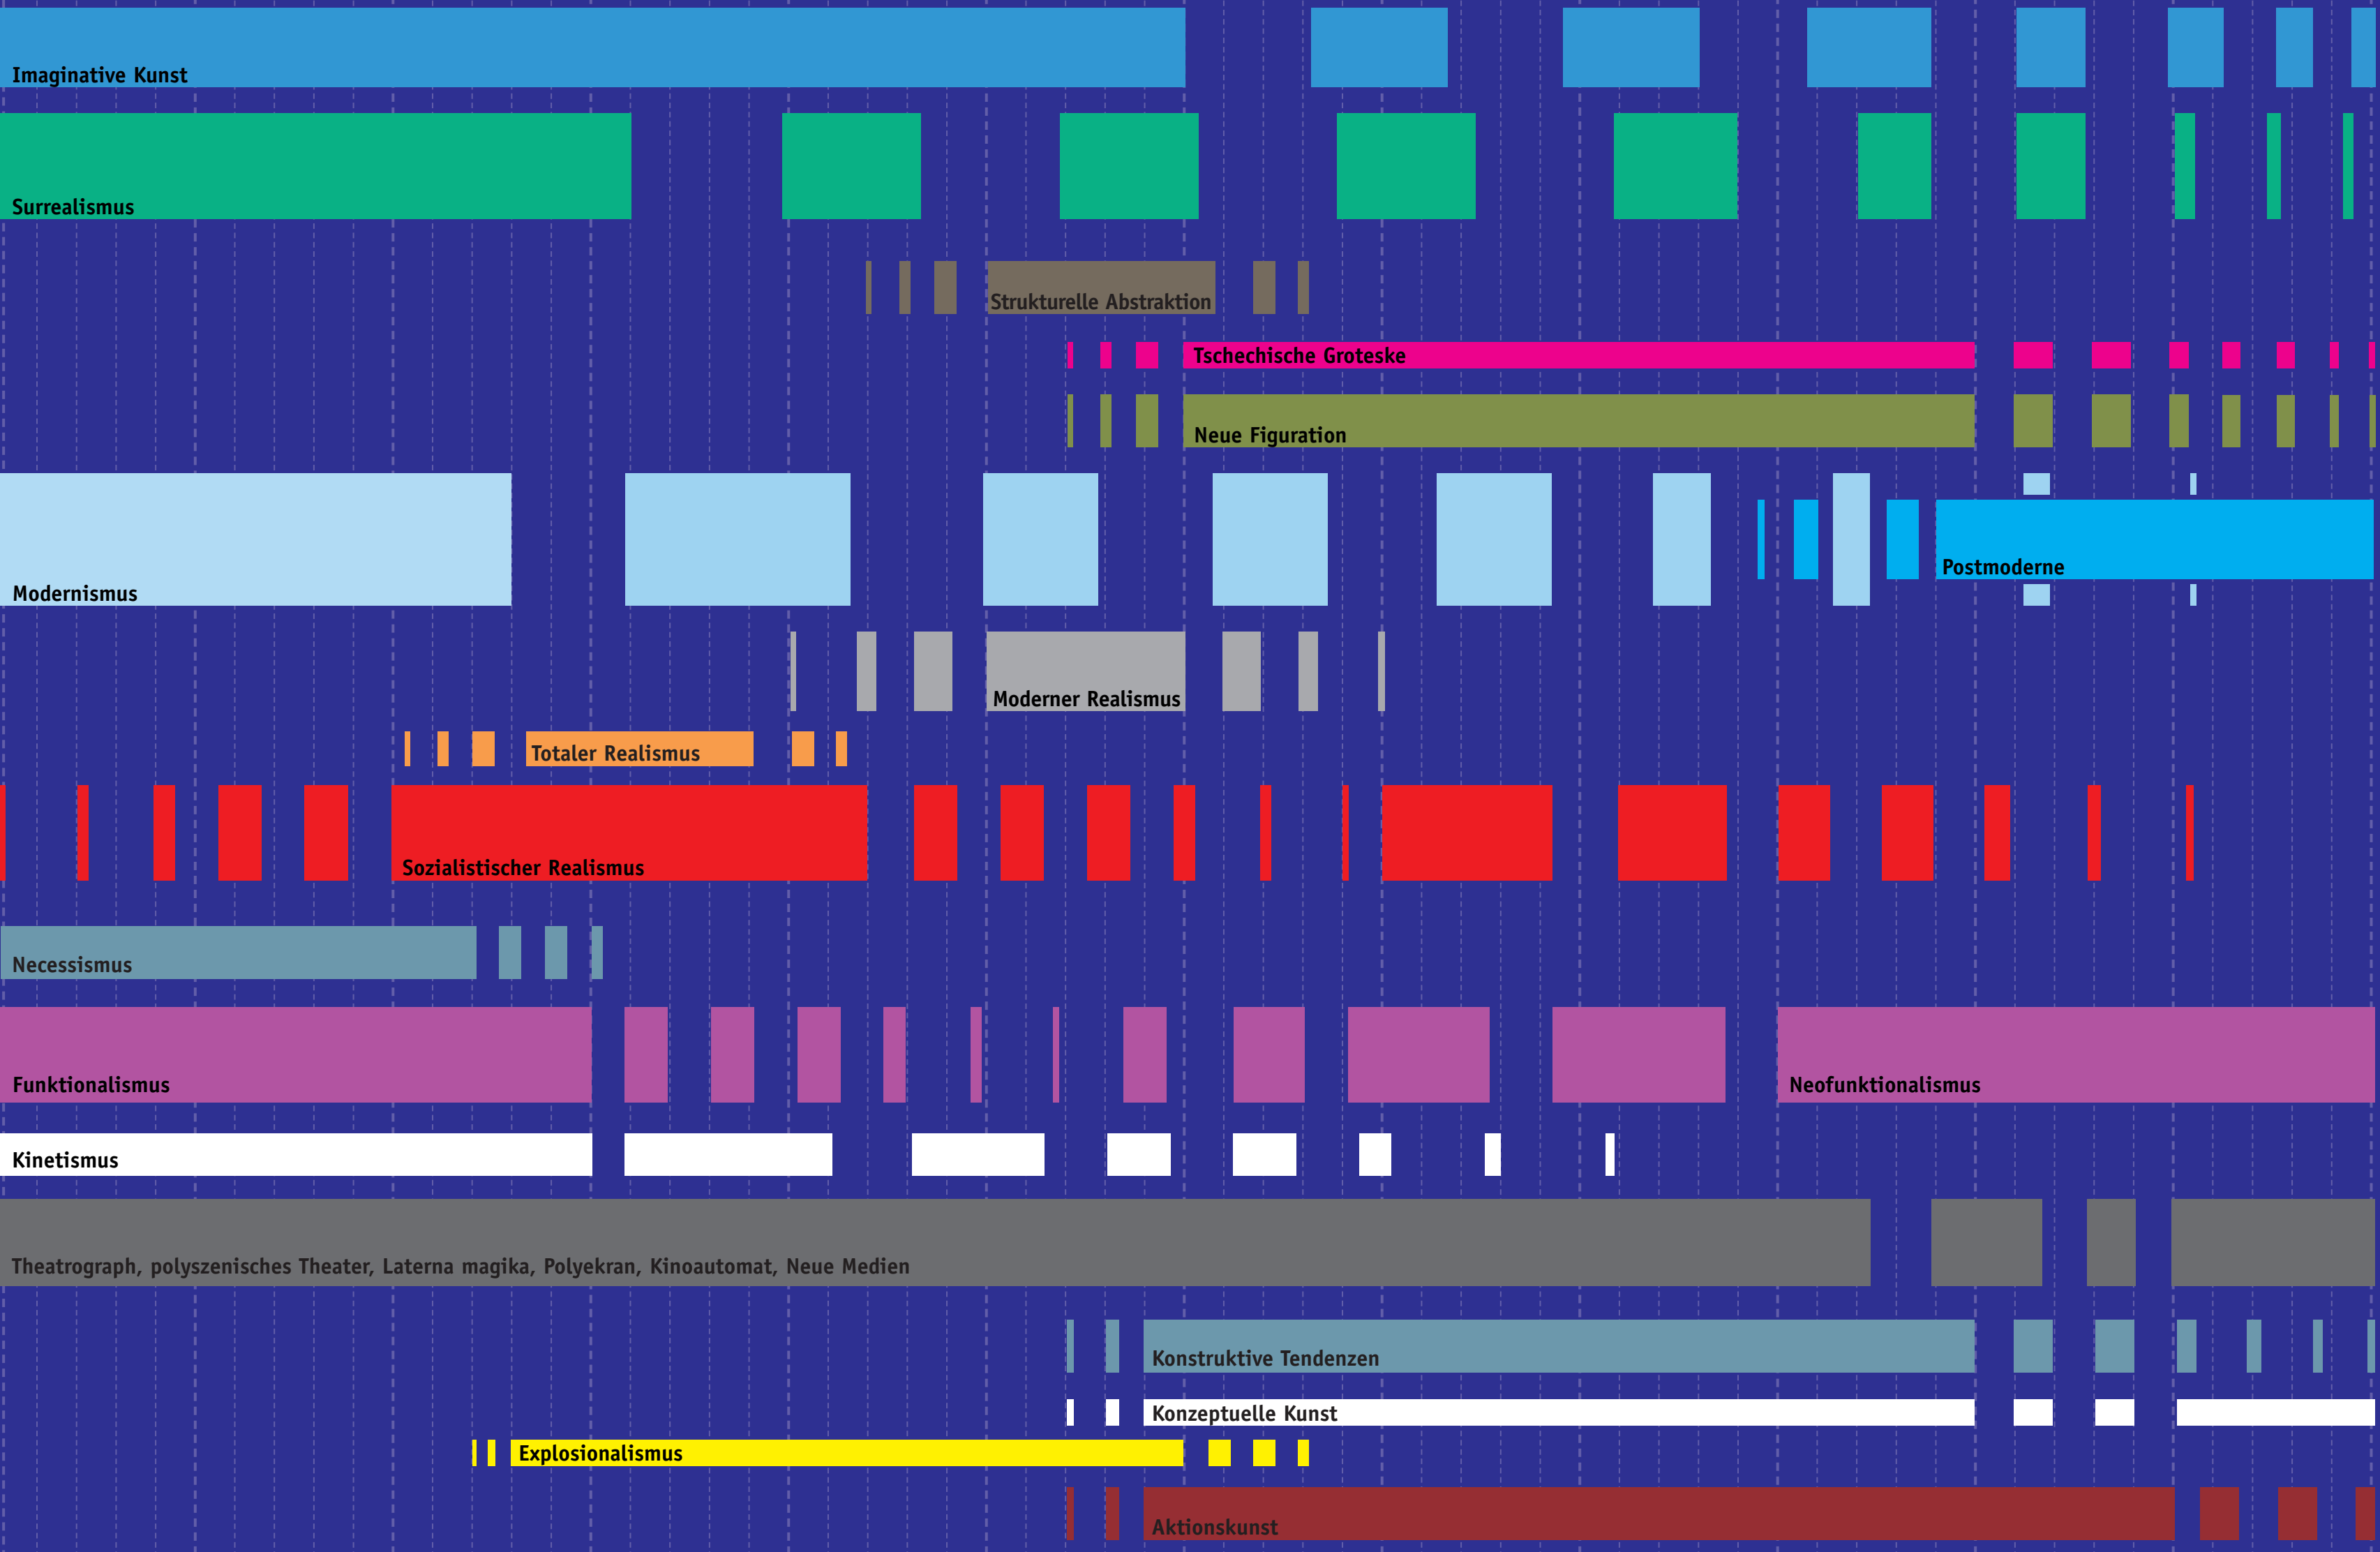

České umění 1935 - 1995

1935 1940 1945 1950 1955 1960 1965 1970 1975 1980 1985 1990 1995

Tschechische Kunst 1935 - 1995